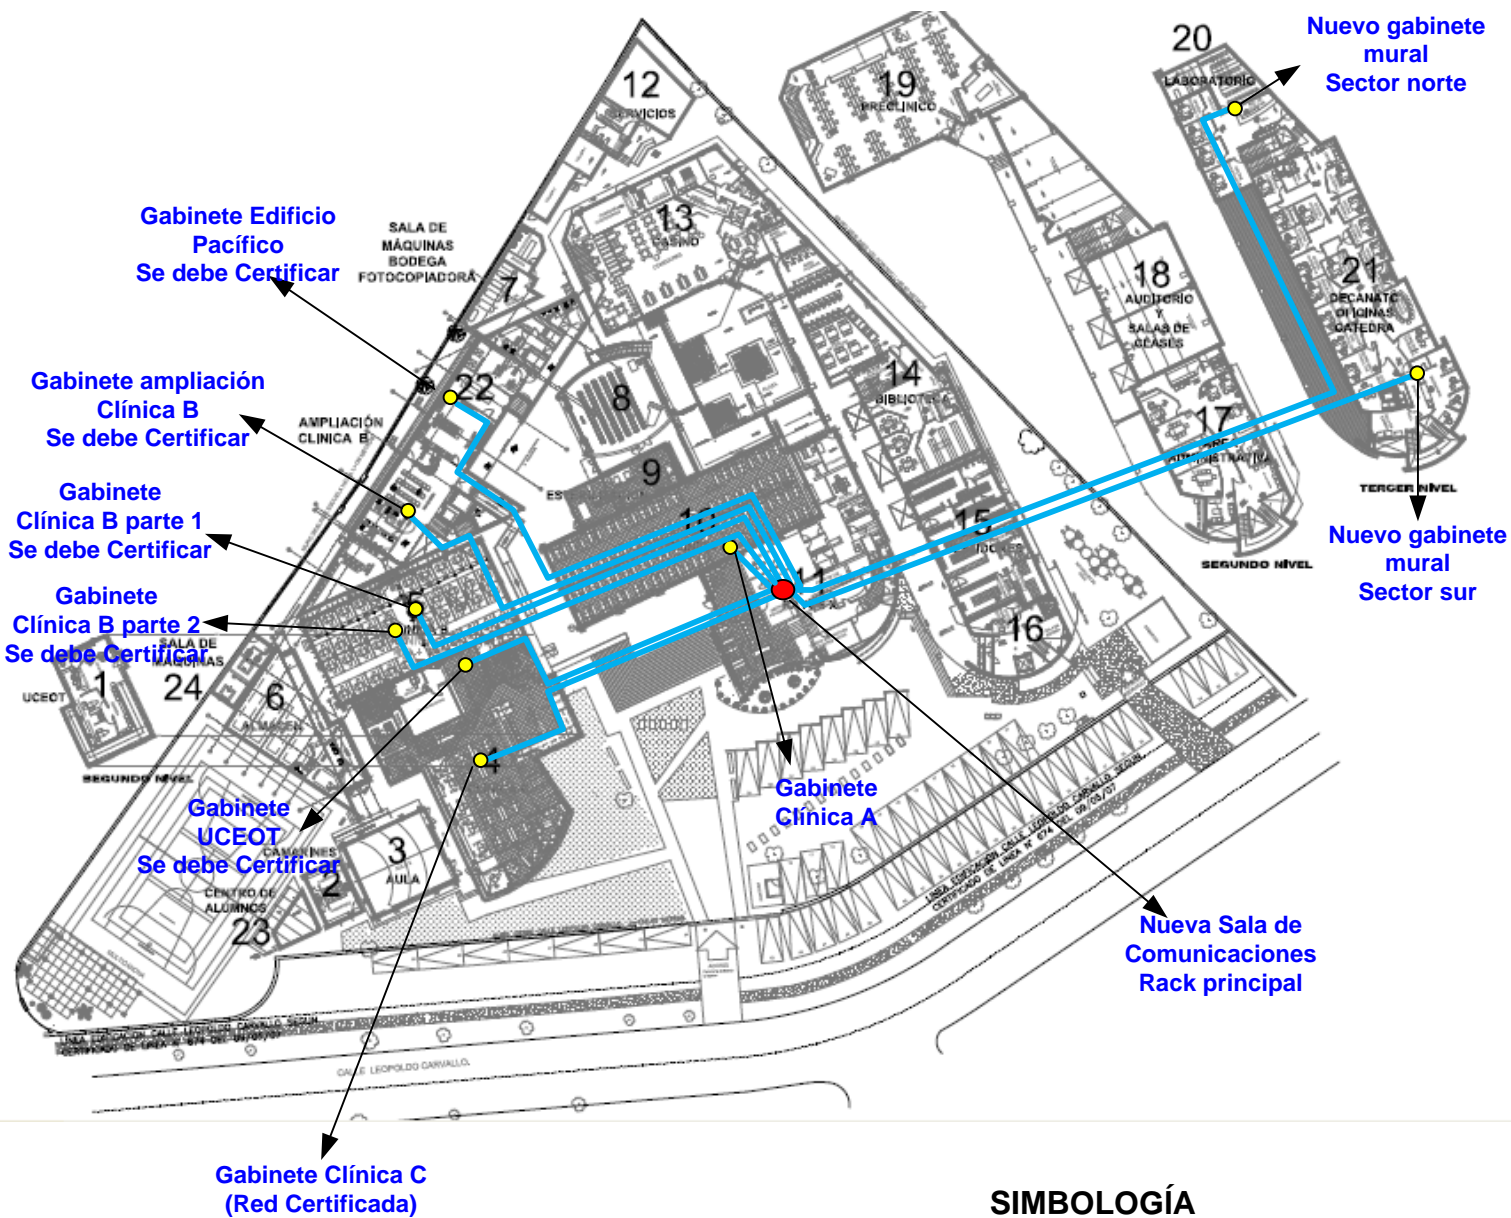

Facultad de Odontología. Normalización Red de Datos.

SIMBOLOGÍA

- Enlace redundante en Cobre UTP Cat6.
- Gabinete Mural
- Rack Principal